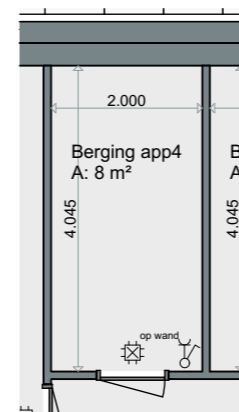

2481 - Nieuwbouw appartementen Mariënhof te Putten

SYMBOLENLIJST E-INSTALLATIE

Symbol	Omschrijving
⌚	Aansluitpunt Centrale Antenne
⌚	Aansluitpunt data
⌚	Aansluitpunt niet bedraad
●	Aardmat
⊠	Wandlamp
⊠	Armatuur, nood
⌚	Centraal aardpunt
⊠	Centraaldoos
⊠	Beldrukker
⊠	Intercom
⊠	Lamp met vrij aangrijpingspunt
⊠	Rookmelder
⊠	Noodverlichtingsarmatuur vluchtweg beneden
⊠	Schakelaar
⊠	Schakelaar, kruis-
⊠	Schakelaar, serie-
⊠	Schakelaar, wissel-
⊠	Verdeelinrichting
⊠	Wandcontactdoos 1-voudig met beschermingscontact
⊠	Wandcontactdoos 2-voudig met beschermingscontact
⊠	Wandcontactdoos 2-voudig met beschermingscontact in 2 inbouwdozen