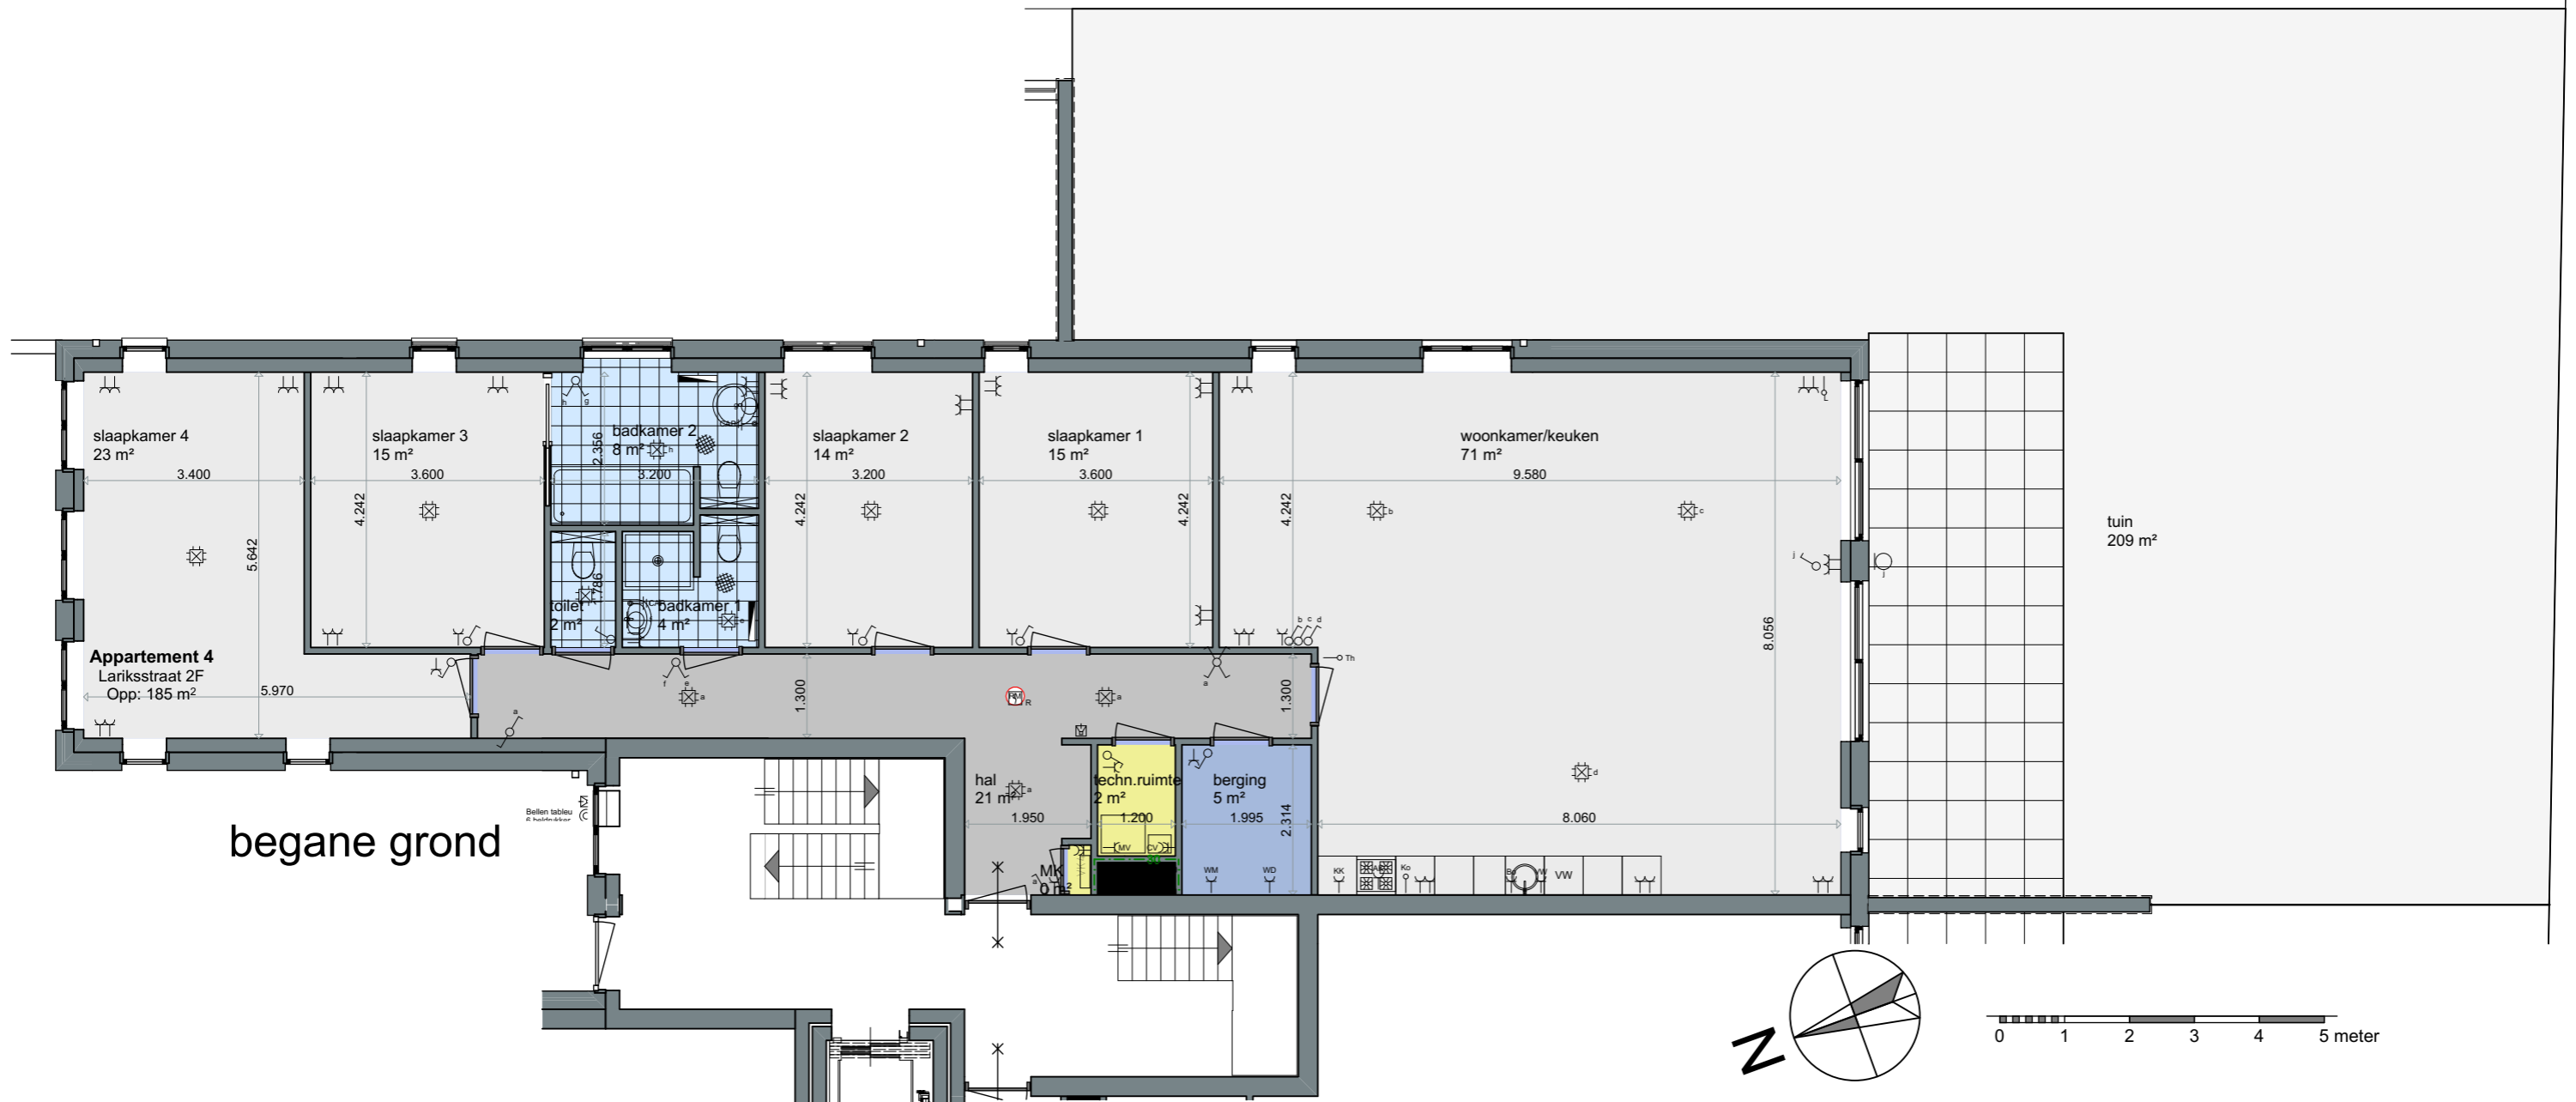

2481 - Nieuwbouw appartementen Mariënhof te Putten

SYMBOLENLIJST E-INSTALLATIE

Symbol	Omschrijving
⌚	Aansluitpunt Centrale Antenne
⌚	Aansluitpunt data
⌚	Aansluitpunt niet bedraad
●	Aardmat
⊠	Wandlamp
⊠	Armatuur, nood
⌚	Centraal aardpunt
⊠	Centraaldoos
⊠	Beldrukker
⊠	Intercom
⊠	Lamp met vrij aangrijpingspunt
⊠	Rookmelder
⊠	Noodverlichtingsarmatuur vluchtweg beneden
⊠	Schakelaar
⊠	Schakelaar, kruis-
⊠	Schakelaar, serie-
⊠	Schakelaar, wissel-
⊠	Verdeelinrichting
⊠	Wandcontactdoos 1-voudig met beschermingscontact
⊠	Wandcontactdoos 2-voudig met beschermingscontact
⊠	Wandcontactdoos 2-voudig met beschermingscontact in 2 inbouwdozen