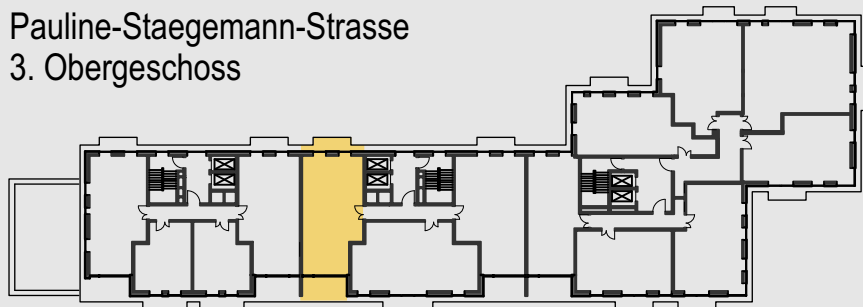

KÖNIGSTADT-QUARTIER

Pauline-Staegemann-Strasse
3. Obergeschoss

Haus 6

Haus 4

Haus 2

WE 032

Gesamtwohnfläche

83,29 m²

Ansicht Süd-Ost