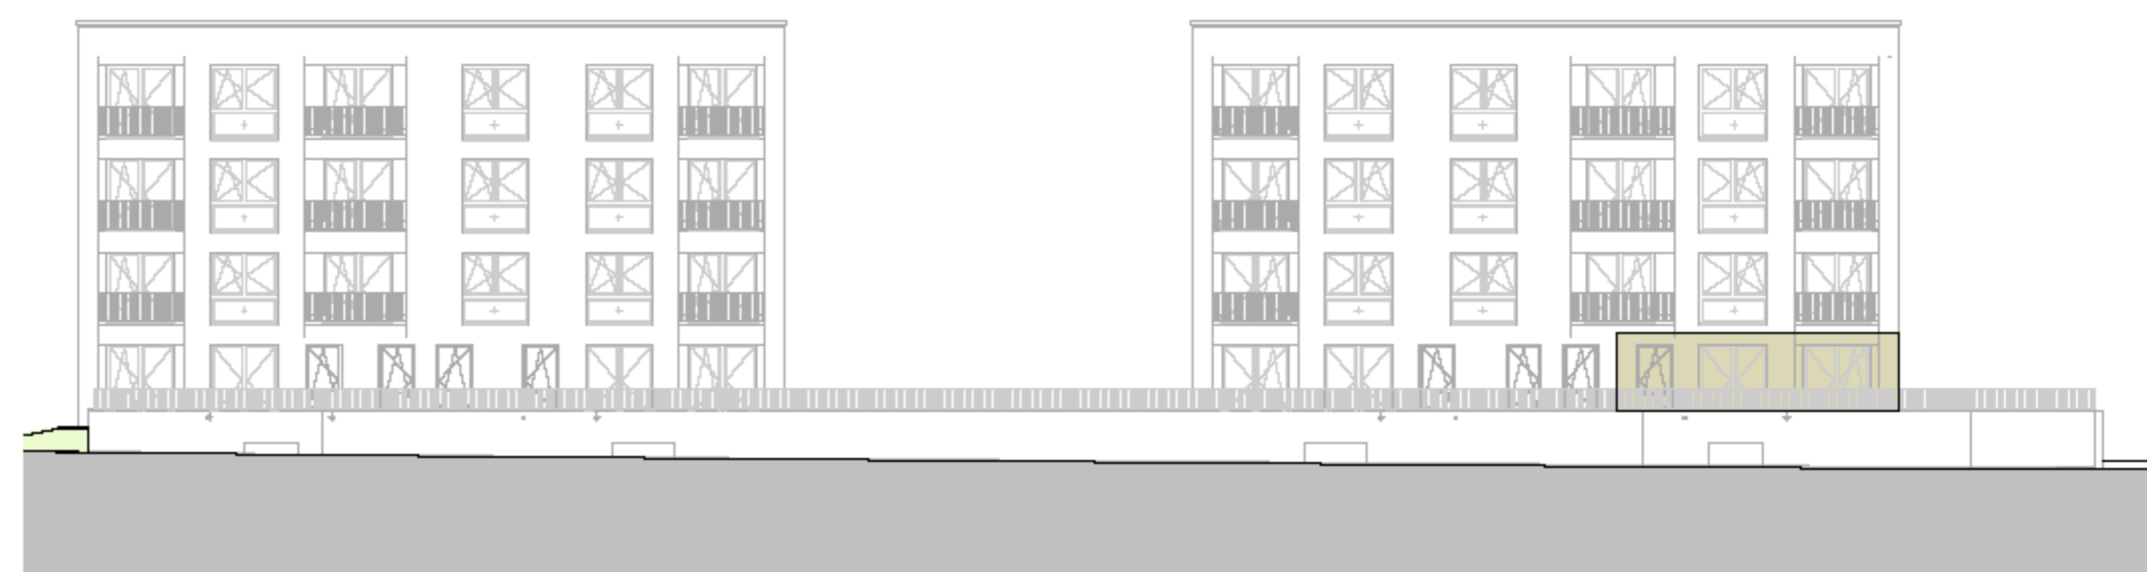

Neubau zweier Mehrfamilienhäuser in Denkendorf

Jusiweg / Limburgweg

Erdgeschoss

WE 2.03

Gesamtwohnfläche

99,12 m<sup>2</sup>

Ansicht Süd-Ost

Hinweis: Möblierung nur beispielhaft. Alle Maße sind Zirka-Werte und beruhen nur auf einer groben rechnerischen Ermittlung. Die Maße können sich im Zuge der Bauausführung ändern! Die Daten im Mietvertrag sind maßgeblich.