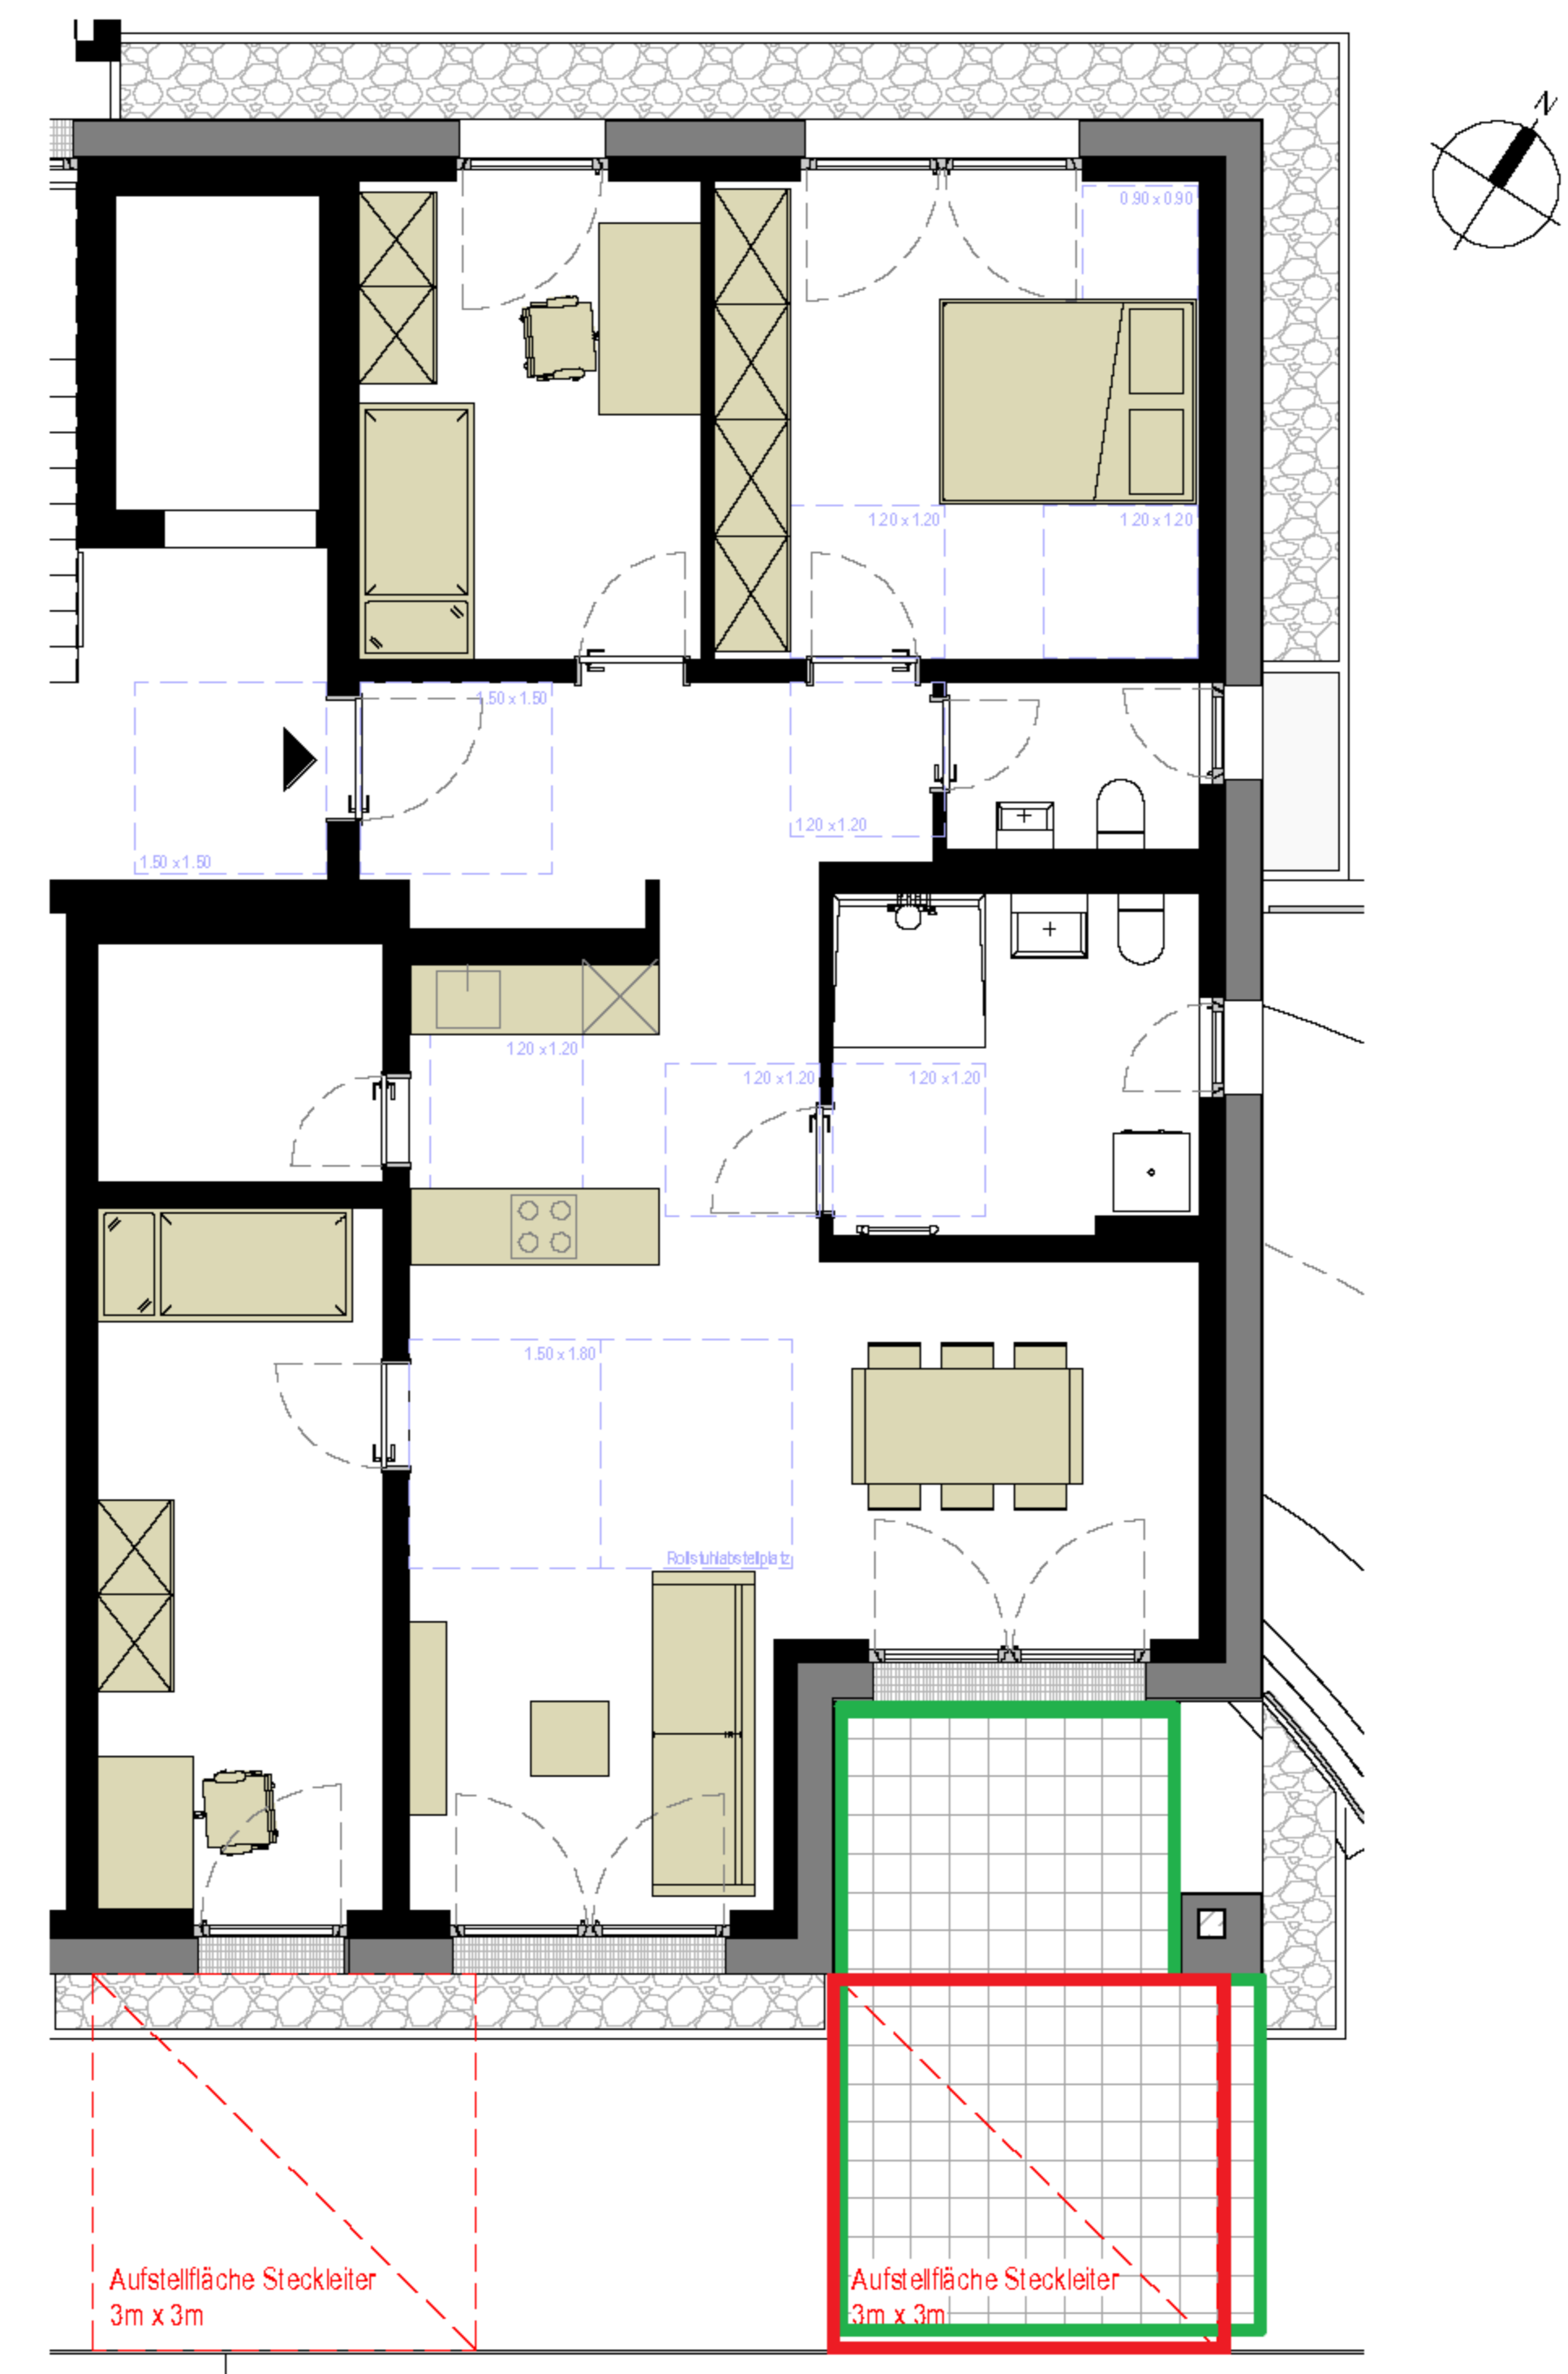

Neubau zweier Mehrfamilienhäuser in Denkendorf

Jusiweg / Limburgweg

Erdgeschoss

WE 2.03

Gesamtwohnfläche

99,12 m<sup>2</sup>

Ansicht Süd-Ost

Hinweis: Möblierung nur beispielhaft. Alle Maße sind Zirka-Werte und beruhen nur auf einer groben rechnerischen Ermittlung. Die Maße können sich im Zuge der Bauausführung ändern! Die Daten im Mietvertrag sind maßgeblich.